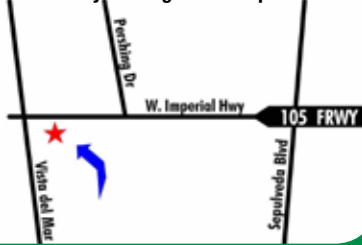

PLAYA DEL REY

HYPERION SAFE CENTER
7660 West Imperial Highway, Gate B
Playa Del Rey CA 90293
Sábado y Domingo 9a.m - 3p.m.

HARBOR AREA

GAFFEY ST. SAFE CENTER
1400 N. Gaffey St. San Pedro, CA 90731
Sábado y Domingo 9a.m - 3p.m.