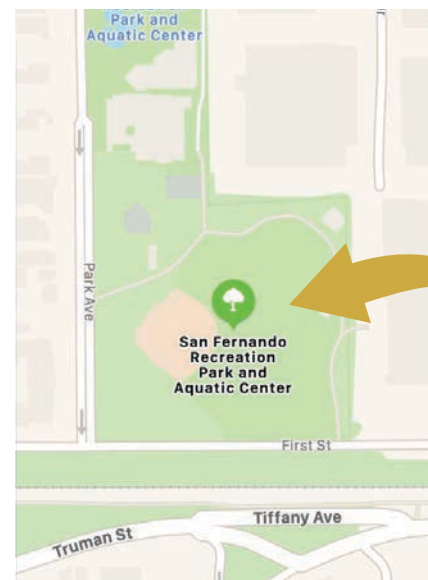

3 WINSFitness Programa de Ejercicio

¡Para mayores de 18 años!

Unase para actividad física disponible para todo los niveles.

LOCACIÓN: Parque Recreativo de San Fernando

DIAS: Lunes / Miercoles / Viernes

HORARIO: 8:15 AM - 9:15 AM

¡NOS VEMOS AQUÍ!

208 Park Ave
San Fernando
91340

 @ 3winsfitness

 @ 3winsfitness

<https://3winsfitness.com>

CSUN
KINESIOLOGY